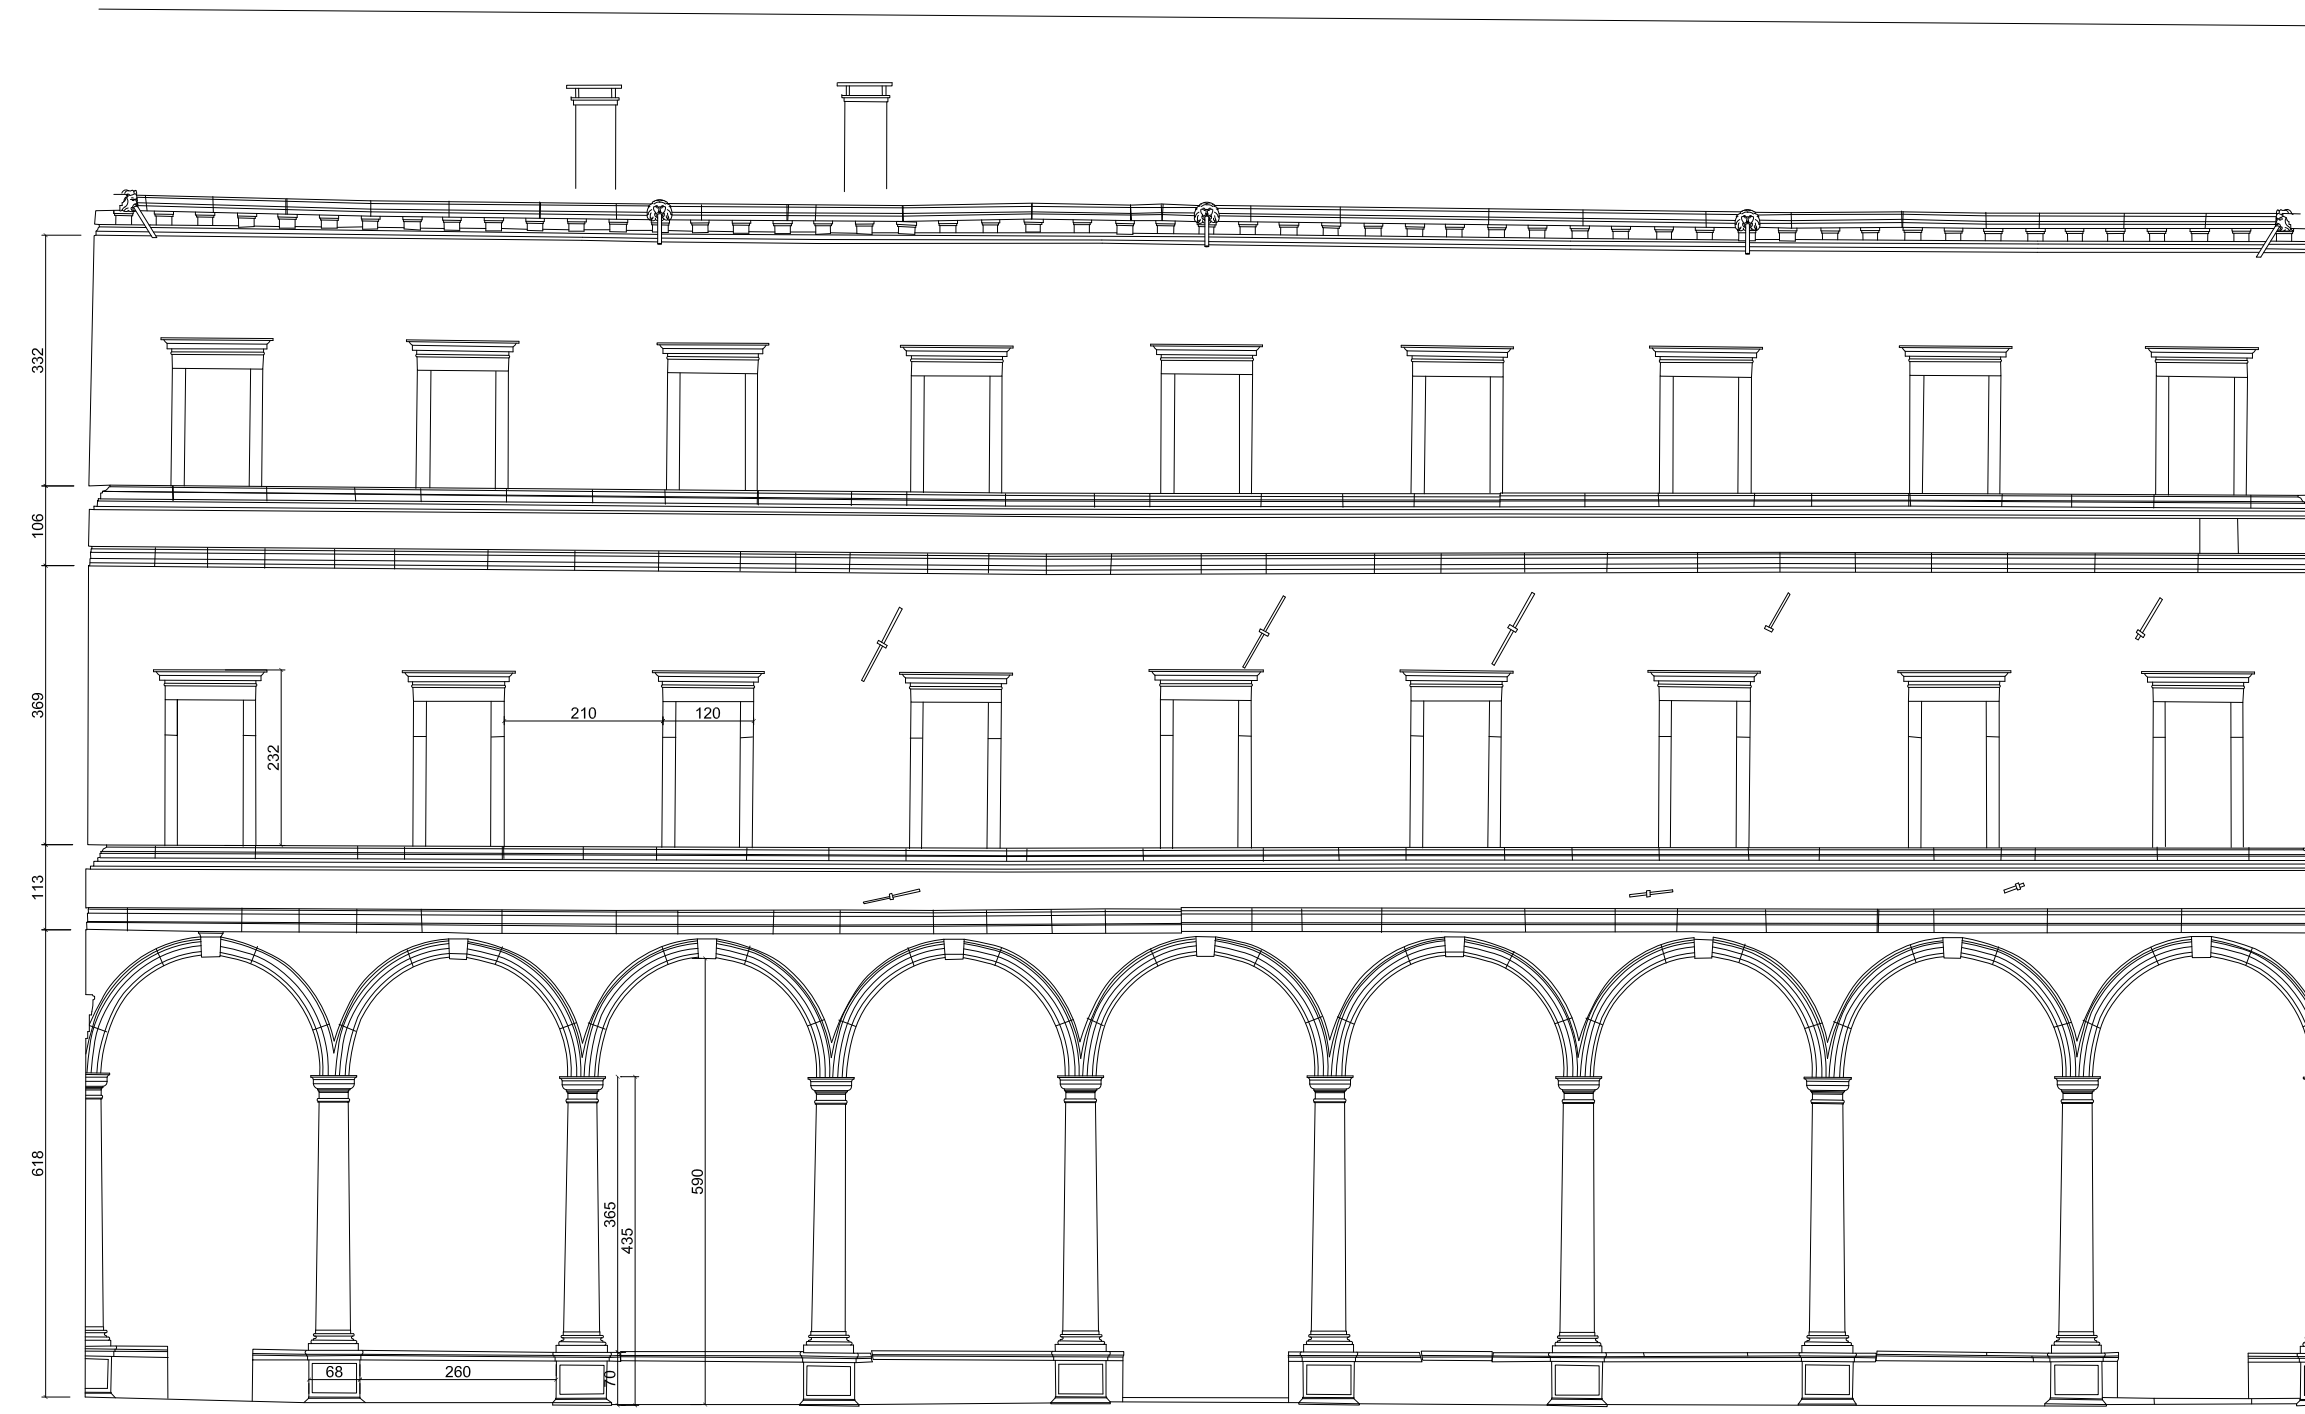

MODIFICHE		DATA	VISTI
DISEGNATO	 SIP <small>Società Italiana per l'Esercizio delle Telecomunicazioni p.a.</small>	CODICE IMMOBILE 05032235	DIS. N°
VISTI	progetto	DR VENETO - EDILIZIA -	455
SCALA	1:100	CENTRO DI TELECOMUNICAZIONI Comune di Venezia - S. MARCO IMP. di SAN SALVADOR	TAV. N° 7
DATA	29.05.1992	oggetti	Ag. VE
		Prospetti sul primo chiostro	SOSTITUISCE IL DIS.

Prospetto nord - est

Prospetto nord - ovest

Prospett sud - ovest

Prospetto sud - est

MODIFICHE		DATA	VISTI
DISEGNATO	SIP <i>Società Italiana per l'Esercizio delle Telecomunicazioni p.a.</i>	CODICE IMMOBILE 05032235	DIS. N° 455
VISTI	progetto	DR VENETO - EDILIZIA -	TAV. N. 8
SCALA	CENTRO DI TELECOMUNICAZIONI Comune di Venezia - S. MARCO IMP. di SAN SALVADOR		
1:100	oggetto	Prospetti sul secondo chiostro	Ag. VE
DATA 29.05.1992			SOSTITUISCE IL DIS.

MODIFICHE		DATA	VISTI
DISGNATO	SIP Società Italiana per l'Esercizio delle Telecomunicazioni p.a.	CODICE IMMOBILE 05032235	DIS. N° 455
VISTI	progetto	DR VENETO - EDILIZIA -	TAV. N° 9
SCALA	oggetto		Ag. VE
1:100	Prospetti esterni		SOSTITUISCE IL DIS.
DATA	29.05.1992		

Prospetto su Campo S.Salvador

Prospetto su Calle del Lovo

Prospetto su Rio di S.Salvador