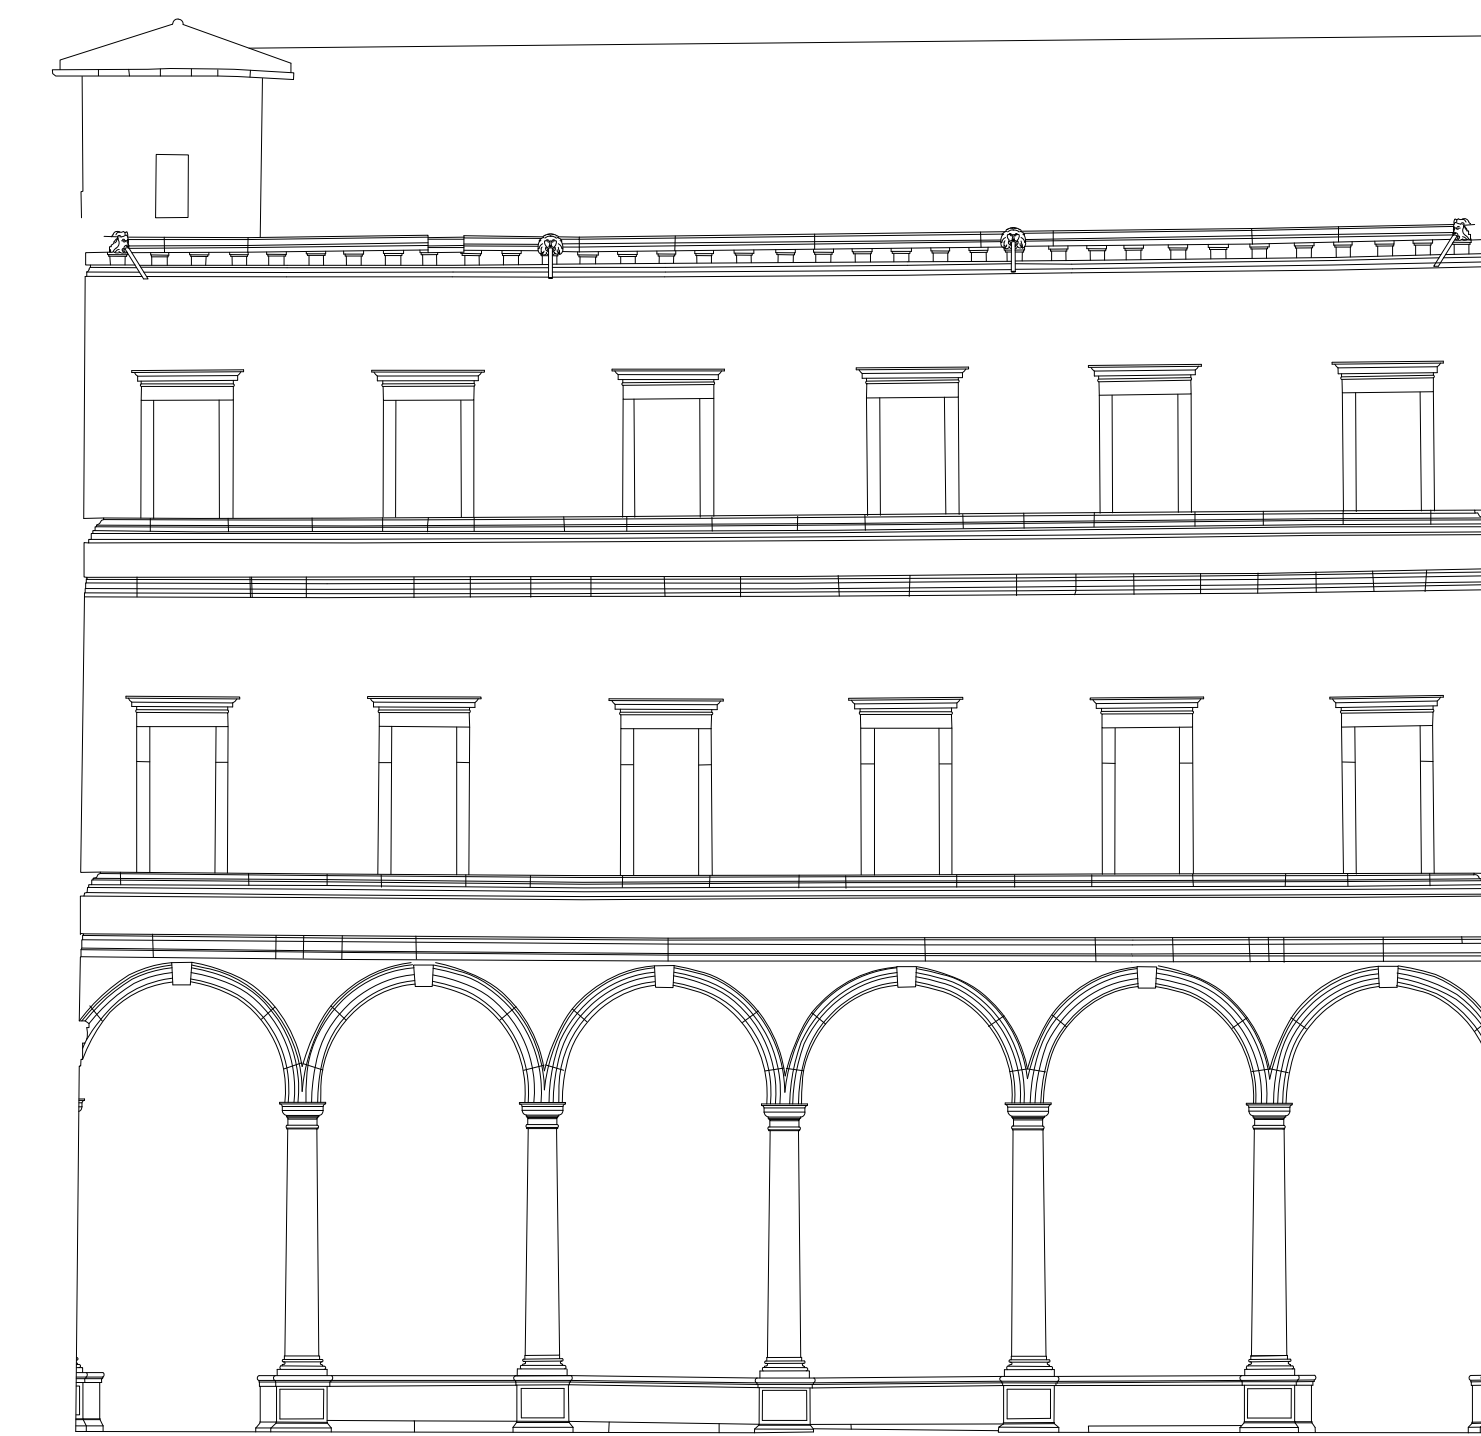

MODIFICHE		DATA	VISTI
DISEGNATO	 SIP <small>Società Italiana per l'Esercizio delle Telecomunicazioni p.a.</small>	CODICE IMMOBILE 05032235	DIS. N°
VISTI	progetto	DR VENETO - EDILIZIA -	455
SCALA	1:100	CENTRO DI TELECOMUNICAZIONI Comune di Venezia - S. MARCO IMP. di SAN SALVADOR	TAV. N° 7
DATA	29.05.1992	oggetti	Ag. VE
		Prospetti sul primo chiostro	SOSTITUISCE IL DIS.

Prospetto nord - est

Prospetto nord - ovest

Prospett sud - ovest

Prospetto sud - est

MODIFICHE		DATA	VISTI
DISEGNATO	SIP <i>Società Italiana per l'Esercizio delle Telecomunicazioni p.a.</i>	CODICE IMMOBILE 05032235	DIS. N° 455
VISTI	progetto	DR VENETO - EDILIZIA -	TAV. N. 8
SCALA	CENTRO DI TELECOMUNICAZIONI Comune di Venezia - S. MARCO IMP. di SAN SALVADOR		
1:100	oggetto	Prospetti sul secondo chiostro	Ag. VE
DATA 29.05.1992			SOSTITUISCE IL DIS.

MODIFICHE		DATA	VISTI
DISGNATO	SIP Società Italiana per l'Esercizio delle Telecomunicazioni p.a.	CODICE IMMOBILE 05032235	DIS. N° 455
VISTI	progetto	DR VENETO - EDILIZIA -	TAV. N° 9
SCALA	oggetto		Ag. VE
1:100	Prospetti esterni		SOSTITUISCE IL DIS.
DATA	29.05.1992		

Prospetto su Campo S.Salvador

Prospetto su Calle del Lovo

Prospetto su Rio di S.Salvador