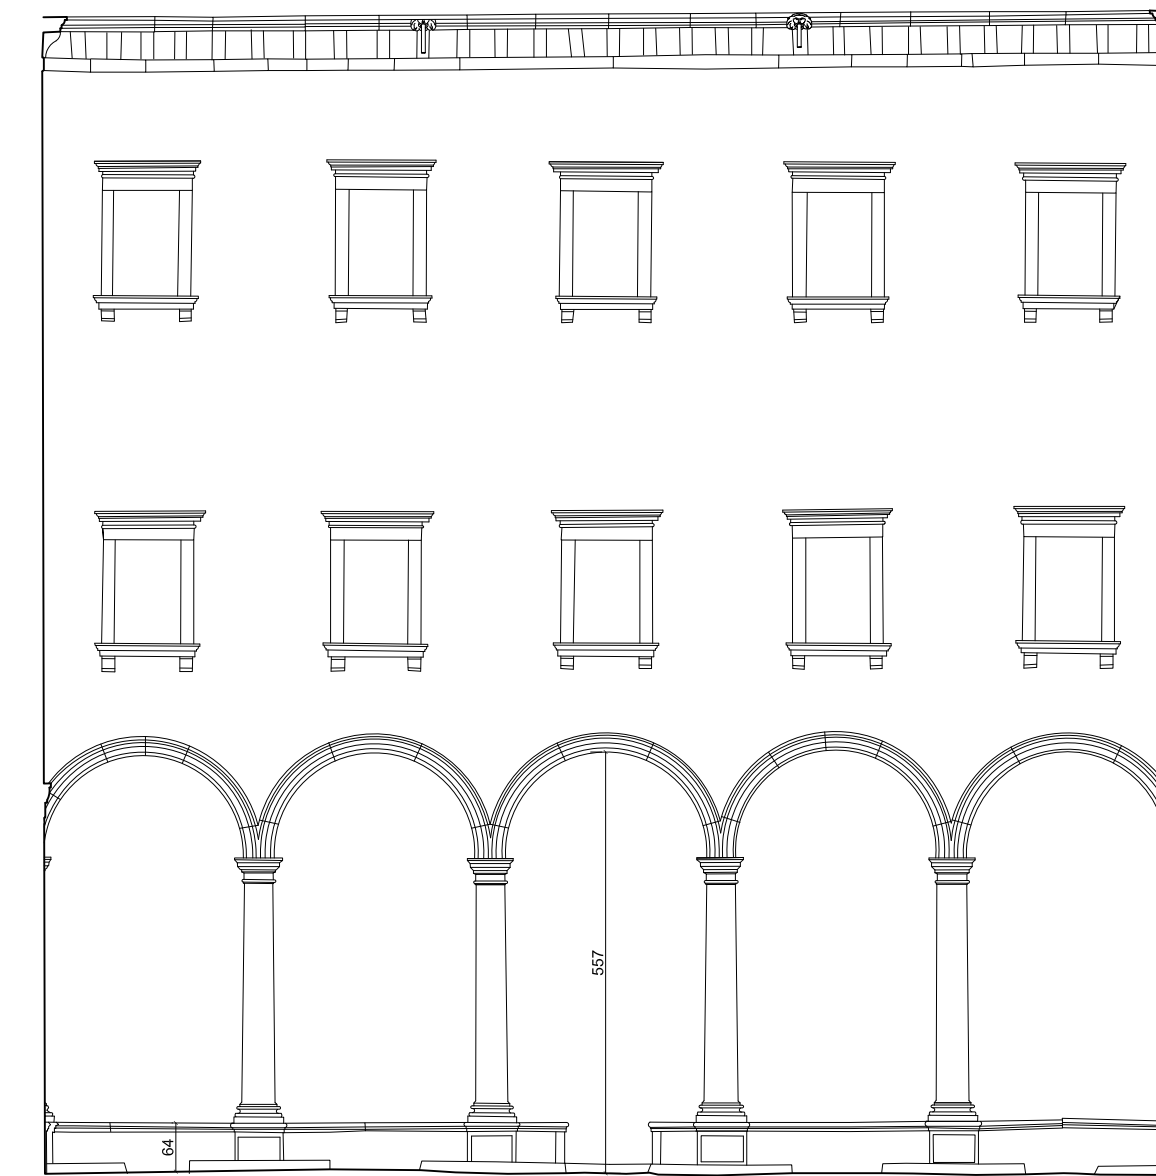

MODIFICHE		DATA	VISTI
DISEGNATO	 SIP <small>Società Italiana per l'Esercizio delle Telecomunicazioni p.a.</small>	CODICE IMMOBILE 05032235	DIS. N°
VISTI	progetto	DR VENETO - EDILIZIA -	455
SCALA	1:100	CENTRO DI TELECOMUNICAZIONI Comune di Venezia - S. MARCO IMP. di SAN SALVADOR	TAV. N° 7
DATA	29.05.1992	oggetti	Ag. VE
		Prospetti sul primo chiostro	SOSTITUISCE IL DIS.

Prospetto nord - est

Prospetto nord - ovest

Prospett sud - ovest

Prospetto sud - est

MODIFICHE		DATA	VISTI
DISEGNATO	SIP <i>Società Italiana per l'Esercizio delle Telecomunicazioni p.a.</i>	CODICE IMMOBILE 05032235	DIS. N° 455
VISTI	progetto	DR VENETO - EDILIZIA -	TAV. N. 8
SCALA	CENTRO DI TELECOMUNICAZIONI Comune di Venezia - S. MARCO IMP. di SAN SALVADOR		
1:100	oggetto	Prospetti sul secondo chiostro	Ag. VE
DATA 29.05.1992			SOSTITUISCE IL DIS.

Prospetto su Campo S.Salvador

Prospetto su Calle del Lovo

Prospetto su Rio di S.Salvador