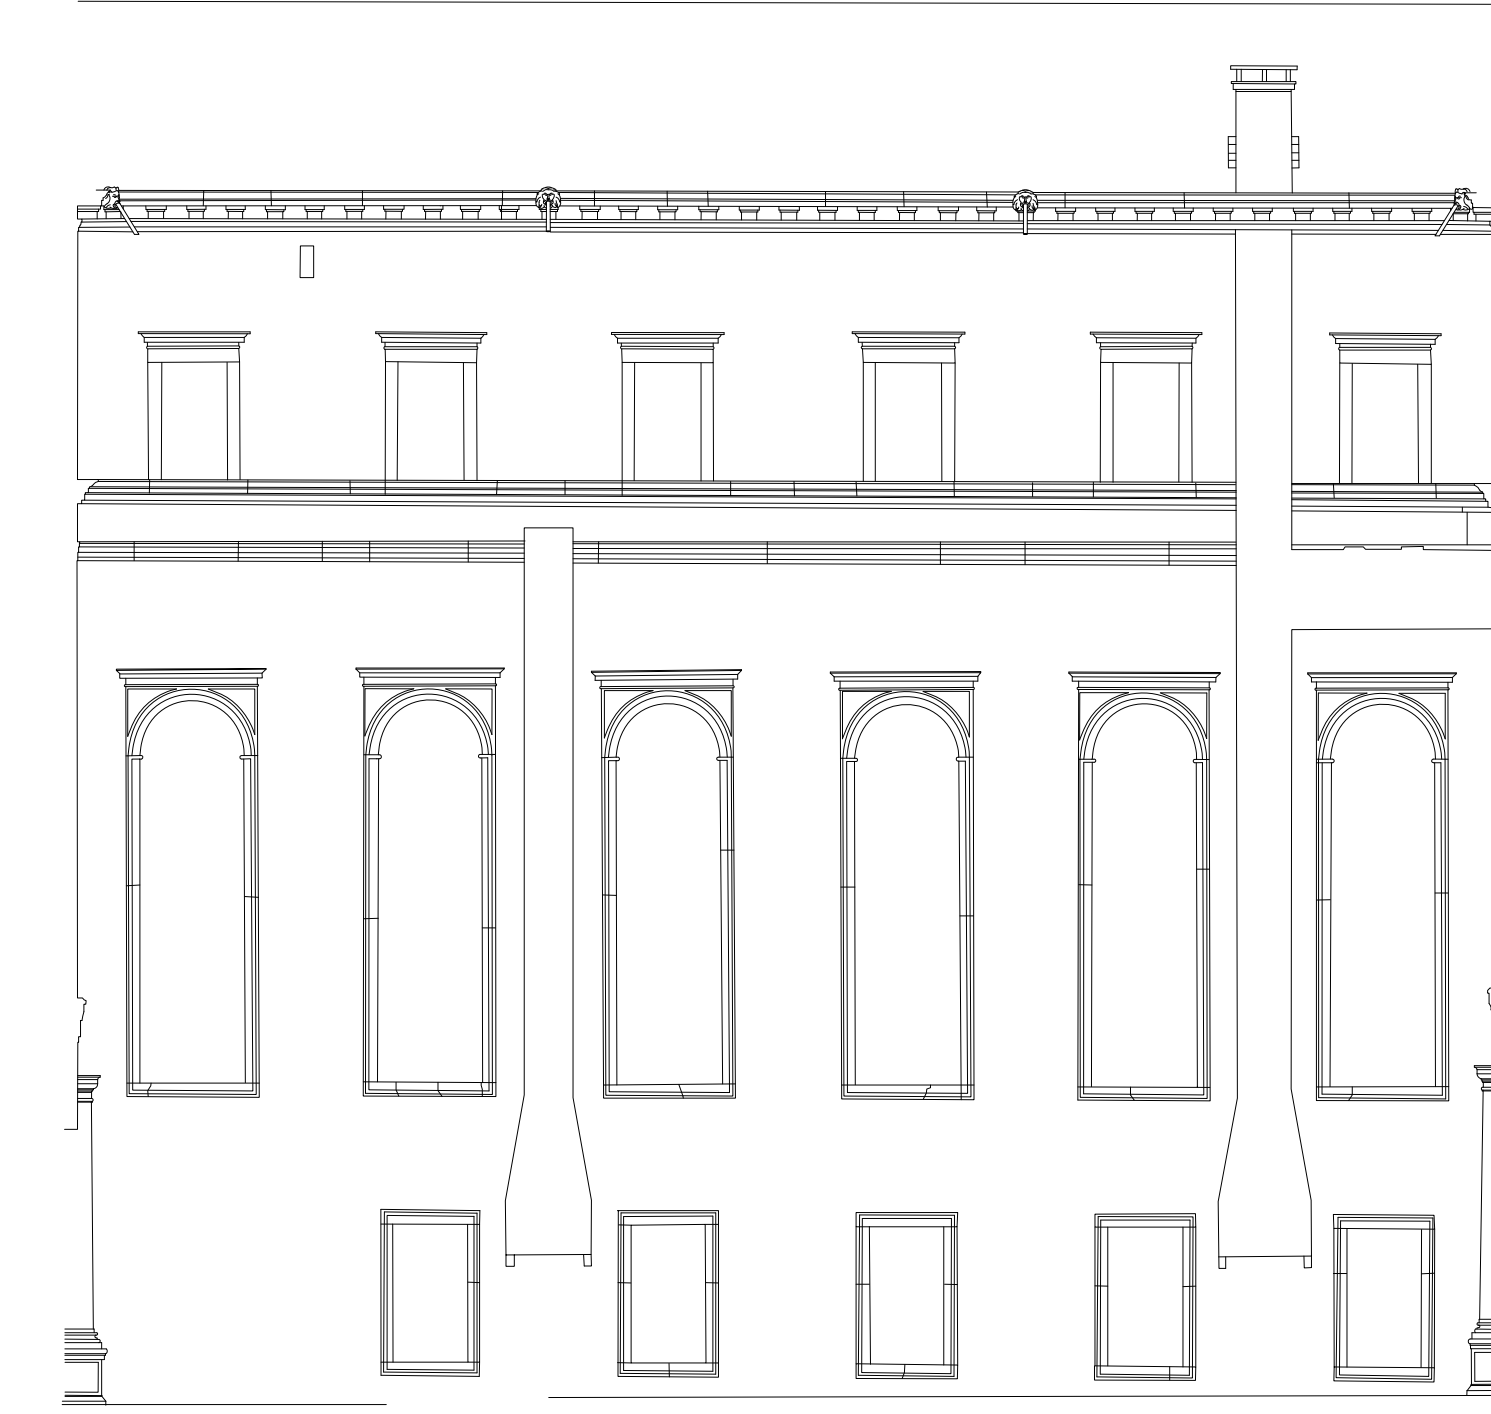

MODIFICHE		DATA	VISTI
DISEGNATO	 SIP <small>Società Italiana per l'Esercizio delle Telecomunicazioni p.a.</small>	CODICE IMMOBILE 05032235	DIS. N°
VISTI	progetto	DR VENETO - EDILIZIA -	455
SCALA	1:100	CENTRO DI TELECOMUNICAZIONI Comune di Venezia - S. MARCO IMP. di SAN SALVADOR	TAV. N° 7
DATA	29.05.1992	oggetti	Ag. VE
		Prospetti sul primo chiostro	SOSTITUISCE IL DIS.

Prospetto nord - est

Prospetto nord - ovest

Prospett sud - ovest

Prospetto sud - est

MODIFICHE		DATA	VISTI
DISEGNATO	SIP <i>Società Italiana per l'Esercizio delle Telecomunicazioni p.a.</i>	CODICE IMMOBILE 05032235	DIS. N° 455
VISTI	progetto	DR VENETO - EDILIZIA -	TAV. N. 8
SCALA	CENTRO DI TELECOMUNICAZIONI Comune di Venezia - S. MARCO IMP. di SAN SALVADOR		
1:100	oggetto	Prospetti sul secondo chiostro	Ag. VE
DATA 29.05.1992			SOSTITUISCE IL DIS.

MODIFICHE		DATA	VISTI
DISGNATO	SIP Società Italiana per l'Esercizio delle Telecomunicazioni p.a.	CODICE IMMOBILE 05032235	DIS. N° 455
VISTI	progetto	DR VENETO - EDILIZIA -	TAV. N° 9
SCALA	oggetto		Ag. VE
1:100	Prospetti esterni		SOSTITUISCE IL DIS.
DATA	29.05.1992		

Prospetto su Campo S.Salvador

Prospetto su Calle del Lovo

Prospetto su Rio di S.Salvador