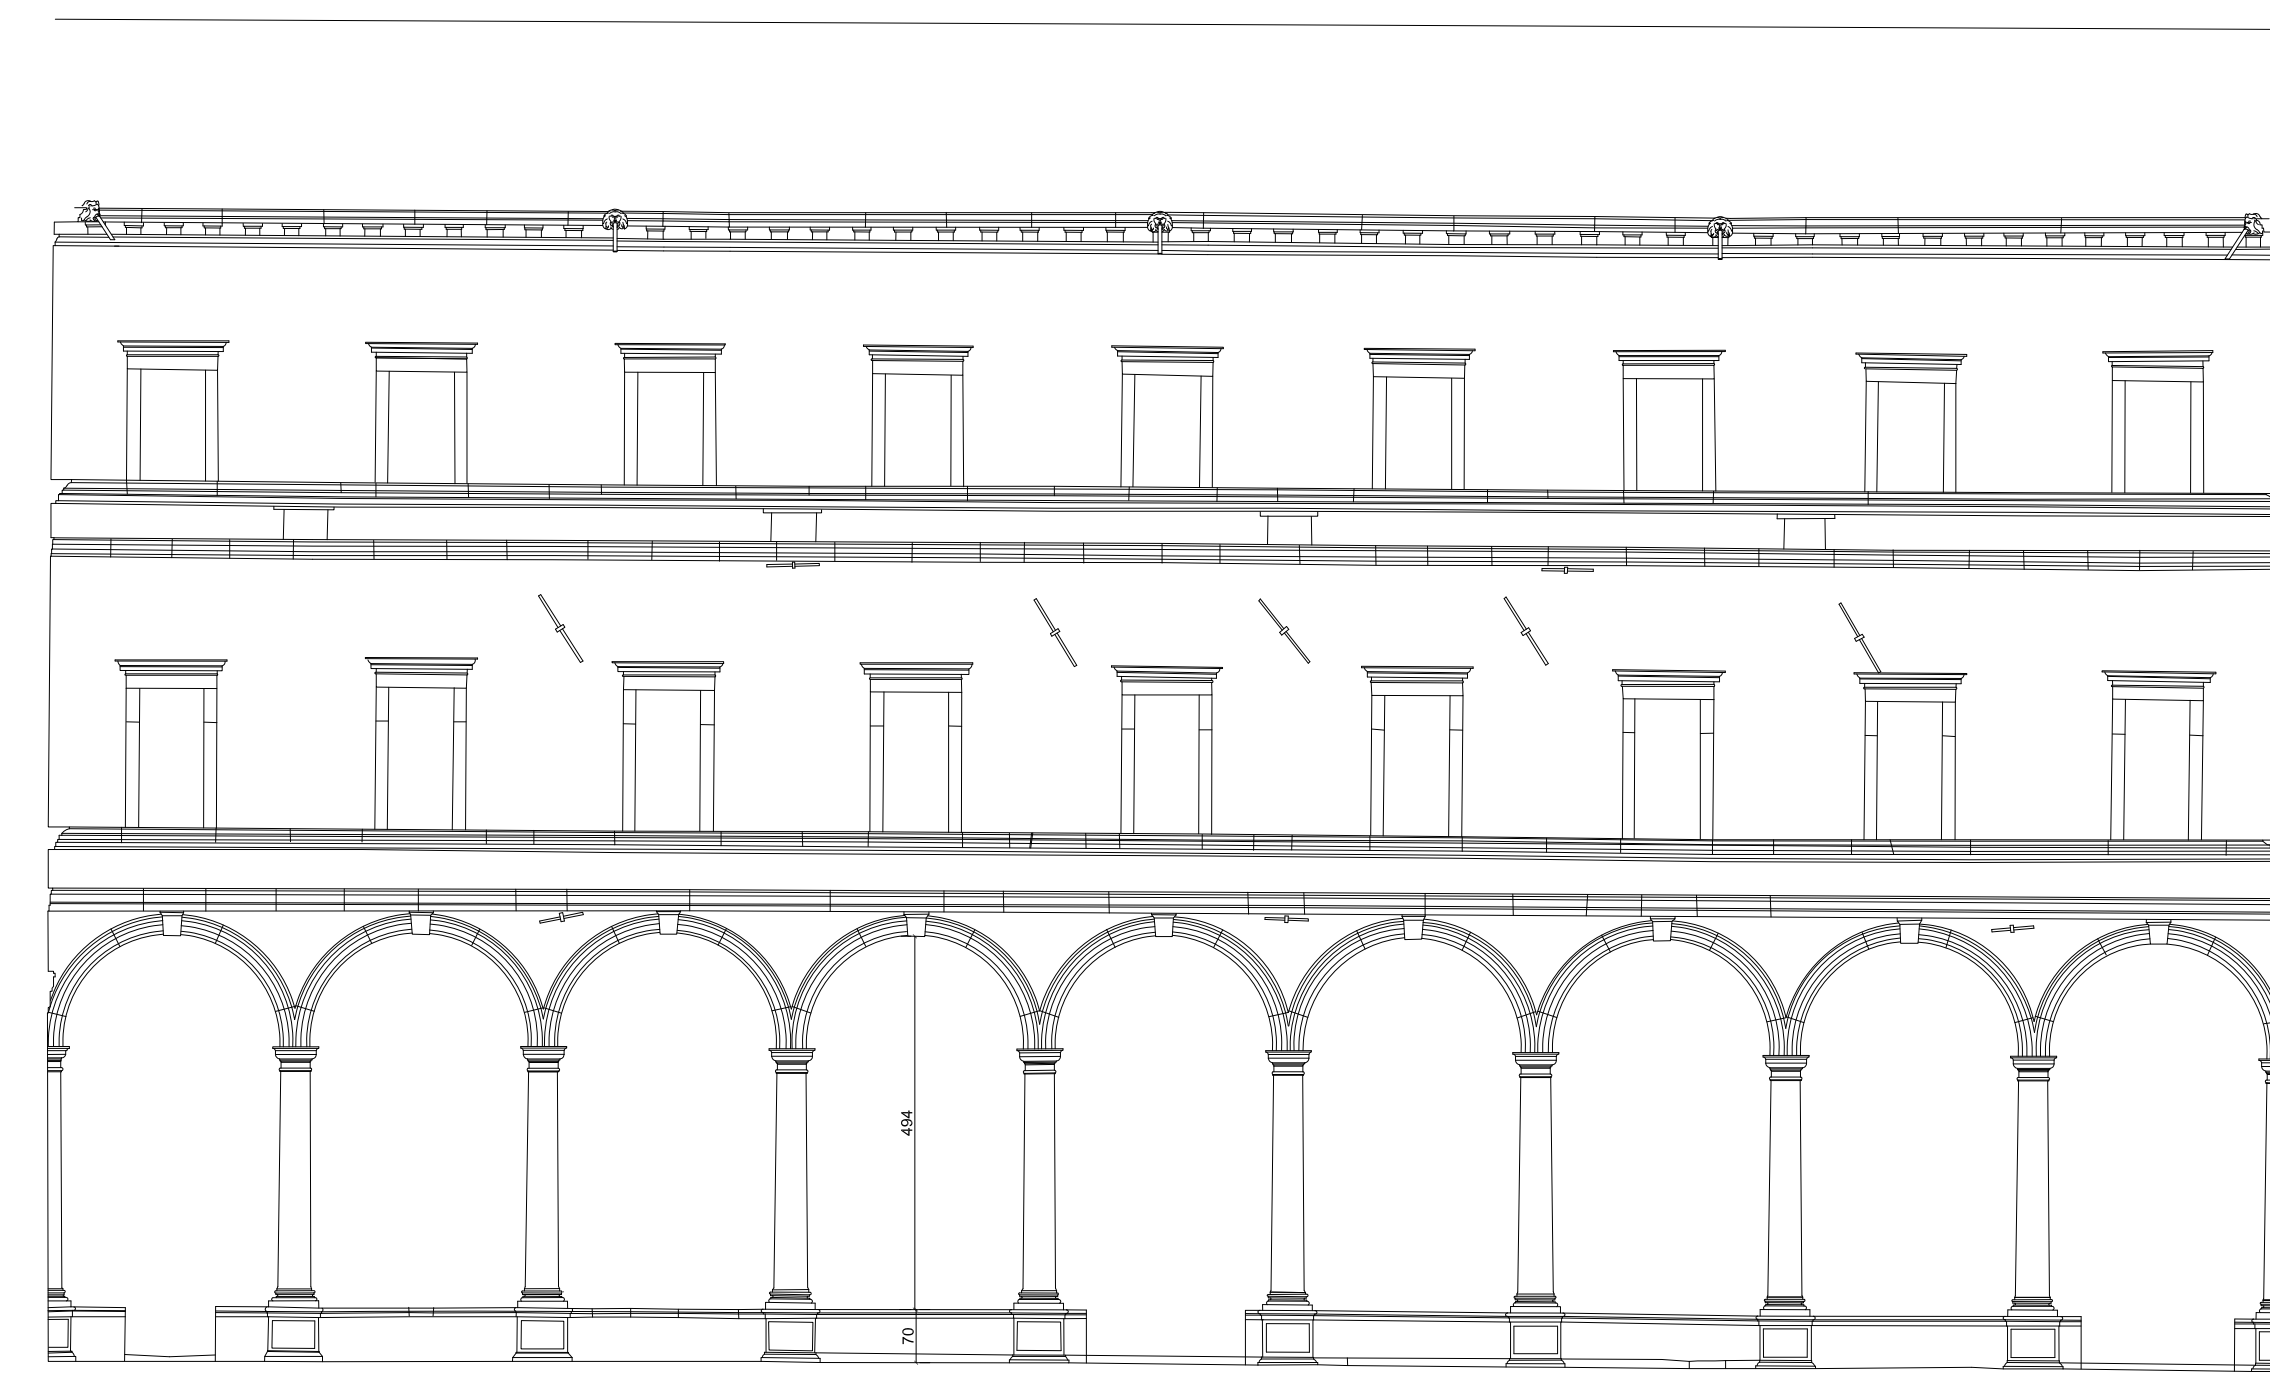

MODIFICHE		DATA	VISTI
DISEGNATO	 SIP <small>Società Italiana per l'Esercizio delle Telecomunicazioni p.a.</small>	CODICE IMMOBILE 05032235	DIS. N°
VISTI	progetto	DR VENETO - EDILIZIA -	455
SCALA	1:100	CENTRO DI TELECOMUNICAZIONI Comune di Venezia - S. MARCO IMP. di SAN SALVADOR	TAV. N° 7
DATA	29.05.1992	oggetti	Ag. VE
		Prospetti sul primo chiostro	SOSTITUISCE IL DIS.

Prospetto nord - est

Prospetto nord - ovest

Prospett sud - ovest

Prospetto sud - est

MODIFICHE		DATA	VISTI
DISEGNATO	SIP <i>Società Italiana per l'Esercizio delle Telecomunicazioni p.a.</i>	CODICE IMMOBILE 05032235	DIS. N° 455
VISTI	progetto	DR VENETO - EDILIZIA -	TAV. N. 8
SCALA	CENTRO DI TELECOMUNICAZIONI Comune di Venezia - S. MARCO IMP. di SAN SALVADOR		
1:100	oggetto	Prospetti sul secondo chiostro	Ag. VE
DATA 29.05.1992			SOSTITUISCE IL DIS.

MODIFICHE		DATA	VISTI
DISGNATO	SIP Società Italiana per l'Esercizio delle Telecomunicazioni p.a.	CODICE IMMOBILE 05032235	DIS. N° 455
VISTI	progetto	DR VENETO - EDILIZIA -	TAV. N° 9
SCALA	oggetto		Ag. VE
1:100	Prospetti esterni		SOSTITUISCE IL DIS.
DATA	29.05.1992		

Prospetto su Campo S.Salvador

Prospetto su Calle del Lovo

Prospetto su Rio di S.Salvador