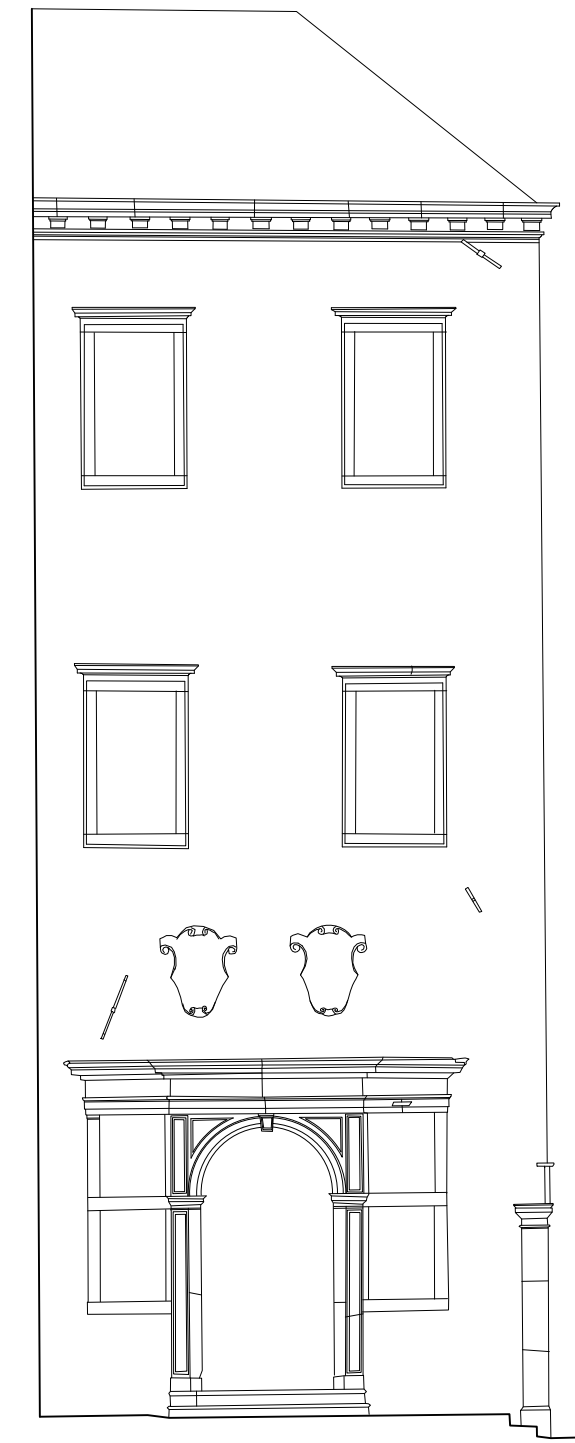

MODIFICHE		DATA	VISTI
DISEGNATO	 SIP <small>Società Italiana per l'Esercizio delle Telecomunicazioni p.a.</small>	CODICE IMMOBILE 05032235	DIS. N°
VISTI	progetto	DR VENETO - EDILIZIA -	455
SCALA	1:100	CENTRO DI TELECOMUNICAZIONI Comune di Venezia - S. MARCO IMP. di SAN SALVADOR	TAV. N° 7
DATA	29.05.1992	oggetti	Ag. VE
		Prospetti sul primo chiostro	SOSTITUISCE IL DIS.

Prospetto nord - est

Prospetto nord - ovest

Prospett sud - ovest

Prospetto sud - est

MODIFICHE		DATA	VISTI
DISEGNATO	SIP <i>Società Italiana per l'Esercizio delle Telecomunicazioni p.a.</i>	CODICE IMMOBILE 05032235	DIS. N° 455
VISTI	progetto	DR VENETO - EDILIZIA -	TAV. N. 8
SCALA	CENTRO DI TELECOMUNICAZIONI Comune di Venezia - S. MARCO IMP. di SAN SALVADOR		
1:100	oggetto	Prospetti sul secondo chiostro	Ag. VE
DATA 29.05.1992			SOSTITUISCE IL DIS.

Prospetto su Campo S.Salvador

Prospetto su Calle del Lovo

Prospetto su Rio di S.Salvador