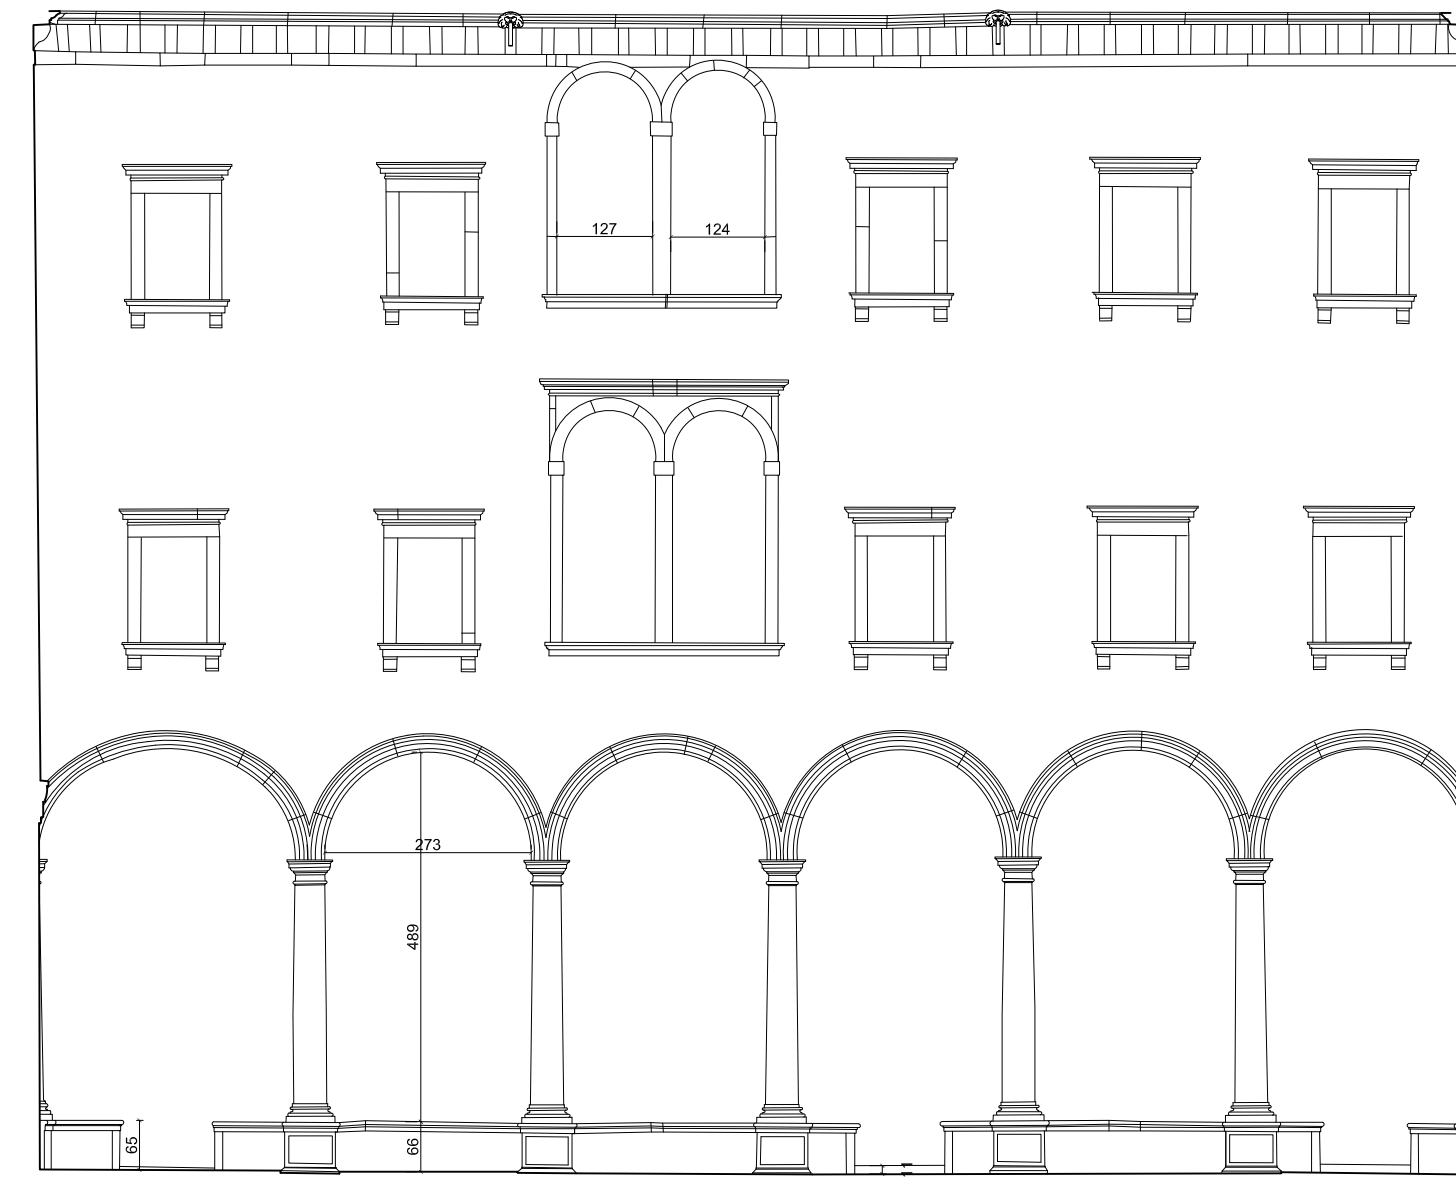

MODIFICHE		DATA	VISTI
DISEGNATO	 SIP <small>Società Italiana per l'Esercizio delle Telecomunicazioni p.a.</small>	CODICE IMMOBILE 05032235	DIS. N°
VISTI	progetto	DR VENETO - EDILIZIA -	455
SCALA	1:100	CENTRO DI TELECOMUNICAZIONI Comune di Venezia - S. MARCO IMP. di SAN SALVADOR	TAV. N° 7
DATA	29.05.1992	oggetti	Ag. VE
		Prospetti sul primo chiostro	SOSTITUISCE IL DIS.

Prospetto nord - est

Prospetto nord - ovest

Prospett sud - ovest

Prospetto sud - est

MODIFICHE		DATA	VISTI
DISEGNATO	SIP <i>Società Italiana per l'Esercizio delle Telecomunicazioni p.a.</i>	CODICE IMMOBILE 05032235	DIS. N° 455
VISTI	progetto	DR VENETO - EDILIZIA -	TAV. N. 8
SCALA	CENTRO DI TELECOMUNICAZIONI Comune di Venezia - S. MARCO IMP. di SAN SALVADOR		
1:100	oggetto	Prospetti sul secondo chiostro	Ag. VE
DATA 29.05.1992			SOSTITUISCE IL DIS.

Prospetto su Campo S.Salvador

Prospetto su Calle del Lovo

Prospetto su Rio di S.Salvador