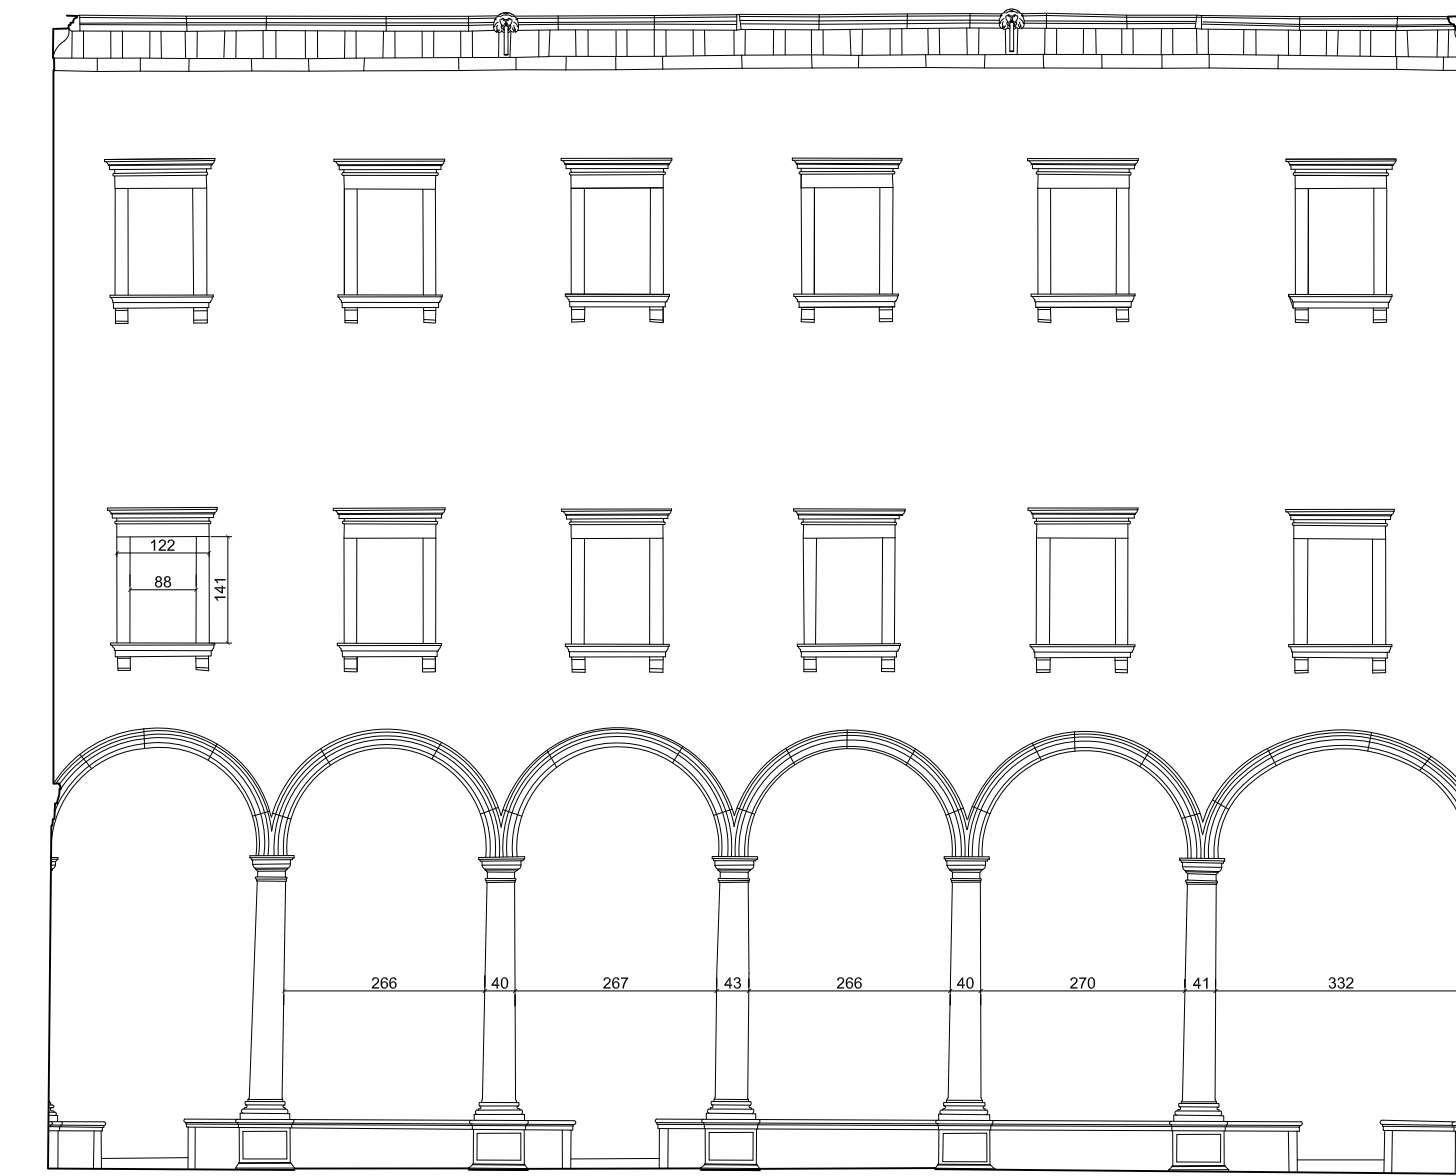

MODIFICHE		DATA	VISTI
DISEGNATO	 SIP <small>Società Italiana per l'Esercizio delle Telecomunicazioni p.a.</small>	CODICE IMMOBILE 05032235	DIS. N°
VISTI	progetto	DR VENETO - EDILIZIA -	455
SCALA	1:100	CENTRO DI TELECOMUNICAZIONI Comune di Venezia - S. MARCO IMP. di SAN SALVADOR	TAV. N° 7
DATA	29.05.1992	oggetti	Ag. VE
		Prospetti sul primo chiostro	SOSTITUISCE IL DIS.

Prospetto nord - est

Prospetto nord - ovest

Prospett sud - ovest

Prospetto sud - est

MODIFICHE		DATA	VISTI
DISEGNATO	SIP <i>Società Italiana per l'Esercizio delle Telecomunicazioni p.a.</i>	CODICE IMMOBILE 05032235	DIS. N° 455
VISTI	progetto	DR VENETO - EDILIZIA -	TAV. N. 8
SCALA	CENTRO DI TELECOMUNICAZIONI Comune di Venezia - S. MARCO IMP. di SAN SALVADOR		
1:100	oggetto	Prospetti sul secondo chiostro	Ag. VE
DATA 29.05.1992			SOSTITUISCE IL DIS.

Prospetto su Campo S.Salvador

Prospetto su Calle del Lovo

Prospetto su Rio di S.Salvador