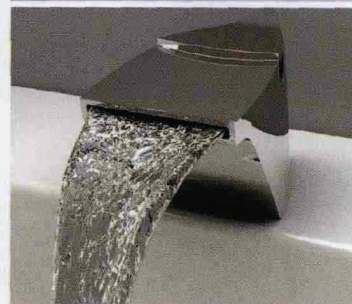

ARTE IN INCUBAZIONE

Scade il 16 novembre prossimo il bando per partecipare alla quinta edizione del Premio Internazionale "Arte Laguna", finalizzato alla promozione e valorizzazione di giovani artisti contemporanei. Un percorso, nelle intenzioni delle sue ideatrici, Laura Gallon e Beatrice Susa, di "incubatore della giovane arte italiana e internazionale" (www.artelaguna.it)