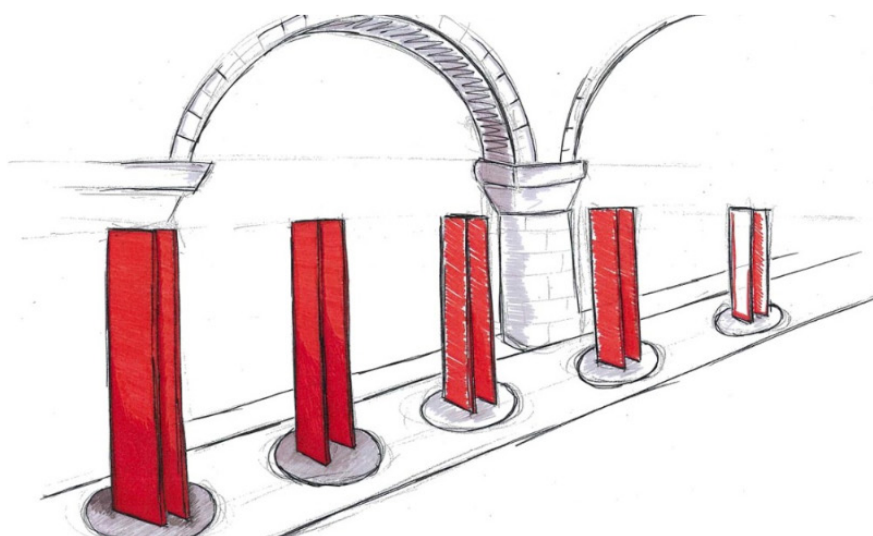

AD

ARCHITECTURAL DIGEST. LE PIÙ BELLE CASE DEL MONDO

NEWS INTERIOR ARCHITETTURA DESIGN MAGAZINE ART CORNER

## ANTRAX IT E 'LE GUARDIE DEL DOGE' PER ARTE LAGUNA PRIZE

*Gli iconici termoarredi T Tower diventano protagonisti di un'inedita installazione architettonica in occasione della tredicesima edizione di Arte Laguna Prize.*

*Elettra Rosso*

**I**l design si trasforma in arte o l'arte diventa design? *T Tower*, il primo termoarredo free-standing sviluppato da **Antrax IT** insieme a **Matteo Thun** e **Antonio Rodriguez**, si trasforma in una sorprendente installazione architettonica per la 13esima edizione di Arte Laguna Prize. 10 torri rosso intenso, il colore "simbolo" della Serenissima, condurranno i visitatori lungo un'insolita promenade emozionale. Un percorso di grande fascino, scandito dalle linee slanciate di *T Tower*, unirà idealmente cielo e terra per ricordare come l'arte sia un linguaggio universale. Ogni torre è un pezzo unico e rappresenta, idealmente, un guardiano impegnato a traghettarci nel mondo dell'arte e del design. Sulla base in acciaio inox satinato un numero progressivo da 1 a 10 ne sottolinea l'unicità. *T Tower*, un oggetto funzionale che deve il suo nome ai volumi eleganti, rigorosi e slanciati, diventa così l'elemento portante del progetto.

Con questa iniziativa **Antrax IT** supporta la nuova sezione design di **Arte Laguna Prize**, riconoscimento italiano che promuove e valorizza l'arte contemporanea raccogliendo, anno dopo anno, migliaia di candidature da artisti e creativi provenienti da ogni parte del mondo. Ulteriore prova di questo legame sarà l'installazione *Le guardie del Doge* realizzata da Antrax IT, un'opera imponente che vivrà dal 16 marzo al 7 aprile 2019 all'Arsenale di Venezia, trasformato per l'occasione in uno spazio culturale tutto dedicato all'arte e al design. Nella stessa sede saranno esposte le 120 opere finaliste del premio.